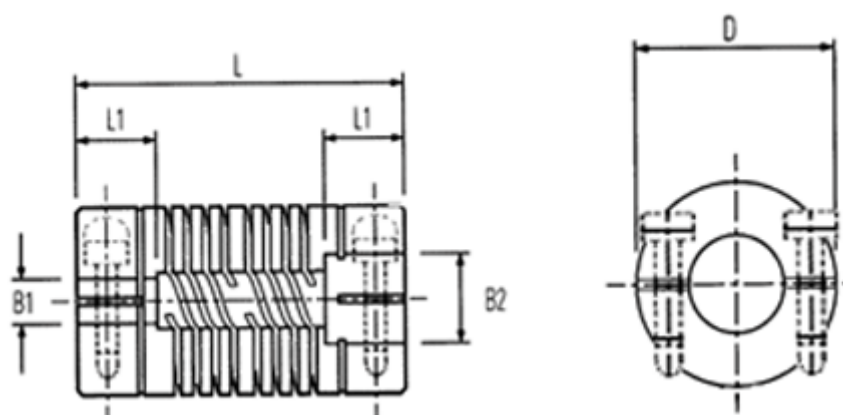

Varenummer: 339707510000  
Beskrivelse: Multibeam 6 kobling 707.51.0000  
Aluminium og Klemme (Clamp)

## Mål

B2: Forboret	= 10.0	Pinolskrue	= M6
B2: Forboret	= 16.00	Spidsmoment NM	= 40.00
D	= 50.8		
L	= 95.3		
L1	= 25.0		
Maks. B1 & B2	= 26.00		
Max parallelforskydning	= 7		
Max vinkelforskydning	= 0.90		